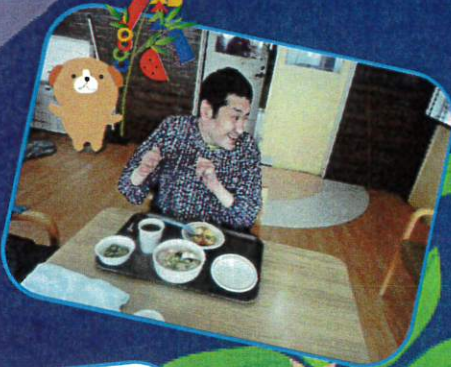

たなばたまつ
七夕祭り

えがみ
笑顔あふれる暮らしをめざして

スマイル

ほっこうしゃ えいじょ きといろは
発行者 永寿の里彩羽

TEL 6700-0500

掲載写真などについては、お客様に承諾を得ています

7月7日に七夕祭りを行いました。

昼食には、夏にぴったりのぶっかけそうめんと稲荷ずしを食べました!

昼食後は宝探しを行い、見つけたお宝のお菓子の詰め合わせとジュースを飲んで七夕祭りを楽しみました。

かい
アタック会

新型コロナウイルス感染予防のため、アタック会は延期しました。

だい かい
第1回

わたしのおすすめ

今月のスマイルから従業員のおすすめを紹介していきます。

今回の紹介者は平尾支援員です。

私のおすすめは、映画のバックトゥザフューチャーです。